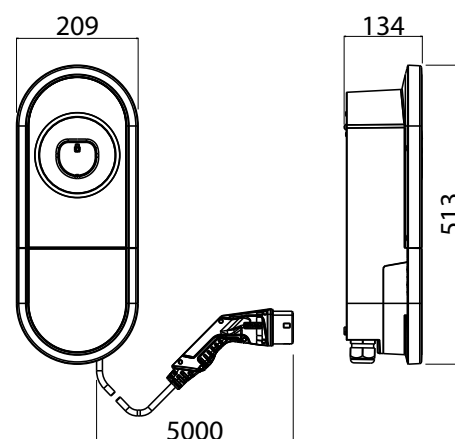

E-nummer	Typ	Beskrivning	Data-anslutning	3,6 kW	7,4 kW	RCBO
Ensto One Home						
24 801 05	EVH161-HC000	Ensto One Home 1 x 16 A typ 2-kabel IP54	nr	x		
24 801 06	EVH321-HC000	Ensto One Home 1 x 32 A typ 2-kabel IP54	nr		x	
24 801 07	EVH161-HCR00	Ensto One Home 1 x 16 A typ 2-kabel RCBO IP54	nr	x		x
24 801 08	EVH321-HCR00	Ensto One Home 1 x 32 A typ 2-kabel RCBO IP54	nr		x	x